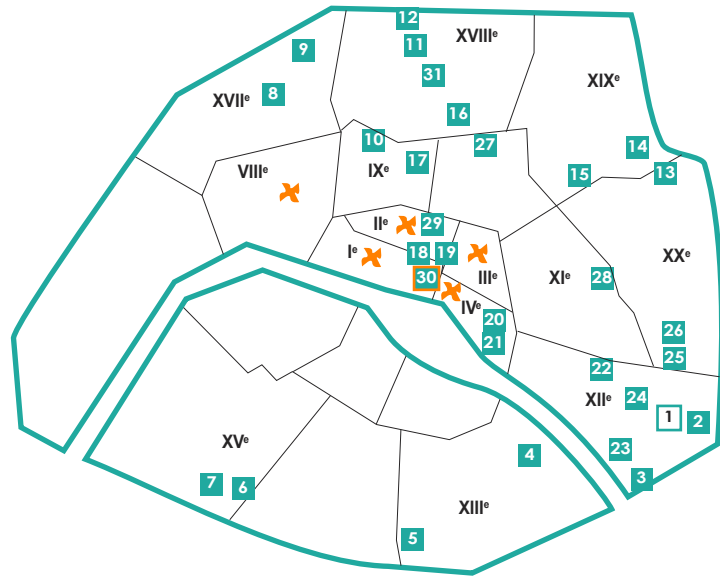

## IMPLANTATIONS CASP

juillet 2018

RÉGION  
PARISIENNE

- 1** **SIÈGE** 20 rue Santerre - 12<sup>e</sup>  
Service domiciliation / Service Emploi /  
CHRS SARAH / CHRS-CHU Arapej 75
- 2** **Service RSA antenne Rambervillers**  
14 r. de Rambervillers - 12<sup>e</sup>
- 3** **CHU Bercy-Pont national**  
M<sup>e</sup> Porte-de-Charenton - 12<sup>e</sup> (face 20 bd Poniatowski)
- 4** **Résidence sociale Vincent-Auriol**  
70 bd Vincent-Auriol - 13<sup>e</sup>
- 5** **RSA antenne Brillat-Savarin**  
70-76 r. Brillat-Savarin - 13<sup>e</sup>
- 6** **CHU Bessin** 5 r. du Bessin - 15<sup>e</sup>
- 7** **PAD-15** 22 r. de la Saïda - 15<sup>e</sup>
- 8** **Maison d'accueil Églantine - site Salneuve**  
21 r. Salneuve - 17<sup>e</sup>
- 9** **CHRS Pouchet** 20 r. Pouchet - 17<sup>e</sup>
- 10** **CHRS Cretet** 7 r. Cretet - 9<sup>e</sup>
- 11** **Résidence sociale Baudelique** 24 r. Baudelique - 18<sup>e</sup>
- 12** **Résidence sociale Championnet / CHU diffus**  
Une famille, un toit 60 r. Championnet - 18<sup>e</sup>
- 13** **Foyer post-hospitalier Hélianthe** 90 r. Pixerécourt - 20<sup>e</sup>
- 14** **PAD-19** 53 r. Compans - 19<sup>e</sup>
- 15** **Résidence sociale Simon-Bolivar**  
5 av. Simon-Bolivar - 19<sup>e</sup>