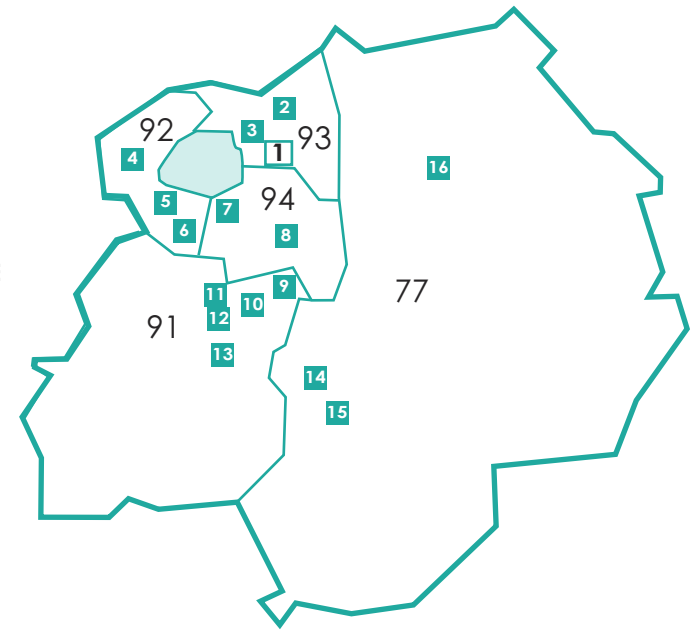

## IMPLANTATIONS CASP

juillet 2018

RÉGION  
PARISIENNE

- 1** **SIÈGE** 20 rue Santerre - 12<sup>e</sup>  
Service domiciliation / Service Emploi /  
CHRS SARAH / CHRS-CHU Arapej 75
- 2** **Service RSA antenne Rambervillers**  
14 r. de Rambervillers - 12<sup>e</sup>
- 3** **CHU Bercy-Pont national**  
M<sup>e</sup> Porte-de-Charenton - 12<sup>e</sup> (face 20 bd Poniatowski)
- 4** **Résidence sociale Vincent-Auriol**  
70 bd Vincent-Auriol - 13<sup>e</sup>
- 5** **RSA antenne Brillat-Savarin**  
70-76 r. Brillat-Savarin - 13<sup>e</sup>
- 6** **CHU Bessin** 5 r. du Bessin - 15<sup>e</sup>
- 7** **PAD-15** 22 r. de la Saïda - 15<sup>e</sup>
- 8** **Maison d'accueil Églantine - site Salneuve**  
21 r. Salneuve - 17<sup>e</sup>
- 9** **CHRS Pouchet** 20 r. Pouchet - 17<sup>e</sup>
- 10** **CHRS Cretet** 7 r. Cretet - 9<sup>e</sup>
- 11** **Résidence sociale Baudelique** 24 r. Baudelique - 18<sup>e</sup>
- 12** **Résidence sociale Championnet / CHU diffus**  
Une famille, un toit 60 r. Championnet - 18<sup>e</sup>
- 13** **Foyer post-hospitalier Hélianthe** 90 r. Pixerécourt - 20<sup>e</sup>
- 14** **PAD-19** 53 r. Compans - 19<sup>e</sup>
- 15** **Résidence sociale Simon-Bolivar**  
5 av. Simon-Bolivar - 19<sup>e</sup>